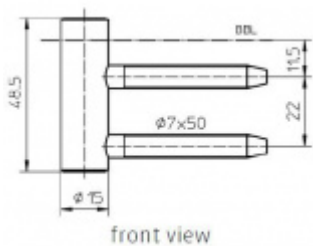

Produktový list

platný k 4. 11. 2024

luxusnikovani.cz
DELIVERED BY EFB

Simonswerk Variant V 4400 WF Nikl lesklý

SIMONSWERK

ID produktu: 5298

Dveřní závěs, zárubňový díl

K pantu je potřeba objednat odpovídající křídlový díl

Bezúdržbový nylonový čep

**Závěs je balen po 20 kusech. V případě
objednání jiného počtu je potřeba počítat s
poplatkem za rozbalení.**

Uvedená cena je za 1 kus

front view