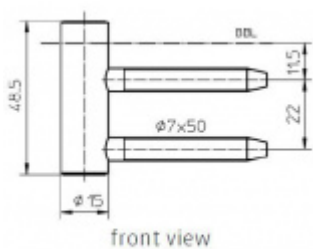

Produktový list

platný k 25. 8. 2024

luxusnikovani.cz
DELIVERED BY EFB

Simonswerk Variant V 4400 WF Pozink ocel

SIMONSWERK

ID produktu: 5297

Dveřní závěs, zárubňový díl

K pantu je potřeba objednat odpovídající křídlový díl

Bezúdržbový nylonový čep

**Závěs je balen po 20 kusech. V případě
objednání jiného počtu je potřeba počítat s
poplatkem za rozbalení.**

Uvedená cena je za 1 kus

Povrch bronzová barva