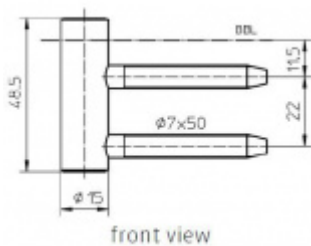

Produktový list

platný k 22. 7. 2024

luxusnikovani.cz
DELIVERED BY EFB

Simonswerk Variant V 4400 WF Matný nikel

SIMONSWERK

ID produktu: 5296

Dveřní závěs, zárubňový díl

K pantu je potřeba objednat odpovídající křídlový díl

Bezúdržbový nylonový čep

**Závěs je balen po 20 kusech. V případě
objednání jiného počtu je potřeba počítat s
poplatkem za rozbalení.**

Uvedená cena je za 1 kus

front view