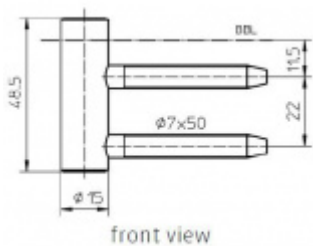

Produktový list

platný k 25. 8. 2024

luxusnikovani.cz
DELIVERED BY EFB

Simonswerk Variant V 4400 WF Matný nikl

SIMONSWERK

ID produktu: 5296

Dveřní závěs, zárubňový díl

K pantu je potřeba objednat odpovídající křídlový díl

Bezúdržbový nylonový čep

**Závěs je balen po 20 kusech. V případě
objednání jiného počtu je potřeba počítat s
poplatkem za rozbalení.**

Uvedená cena je za 1 kus

front view