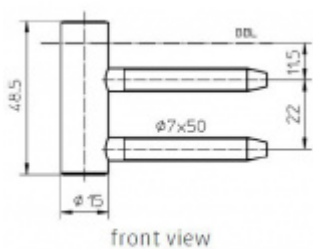

Produktový list

platný k 2. 10. 2024

luxusnikovani.cz
DELIVERED BY EFB

Simonswerk Variant V 4400 WF Chrom leštěný

SIMONSWERK

ID produktu: 5295

Dveřní závěs, zárubňový díl

K pantu je potřeba objednat odpovídající křídlový díl

Bezúdržbový nylonový čep

**Závěs je balen po 20 kusech. V případě
objednání jiného počtu je potřeba počítat s
poplatkem za rozbalení.**

Uvedená cena je za 1 kus

Povrch bronzová barva