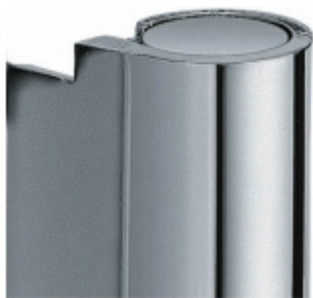

## Simonswerk Variant V 4400 WF Chrom leštěný

 SIMONSWERK

ID produktu: 5295

Dveřní závěs, zárubňový díl

K pantu je potřeba objednat odpovídající křídlový díl

Bezúdržbový nylonový čep

**Závěs je balen po 20 kusech. V případě  
objednání jiného počtu je potřeba počítat s  
poplatkem za rozbalení.**

Uvedená cena je za 1 kus

Povrch bronzová barva

Povrch matný chrom

Povrch matný nikel

Povrch leštěná mosaz

Nerez kartáčovaná

Nerez leštěná

**Vaše cena bez DPH**