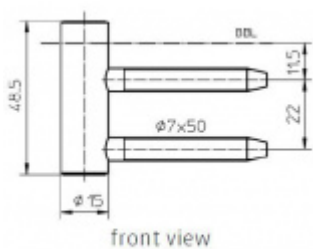

Produktový list

platný k 4. 11. 2024

luxusnikovani.cz
DELIVERED BY EFB

Simonswerk Variant V 4400 WF Chrom leštěný

SIMONSWERK

ID produktu: 5295

Dveřní závěs, zárubňový díl

K pantu je potřeba objednat odpovídající křídlový díl

Bezúdržbový nylonový čep

**Závěs je balen po 20 kusech. V případě
objednání jiného počtu je potřeba počítat s
poplatkem za rozbalení.**

Uvedená cena je za 1 kus

front view