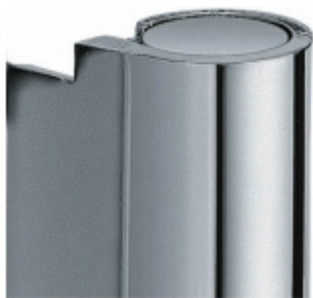

## Simonswerk Variant V 4400 WF Nerez kartáčovaná

 SIMONSWERK

ID produktu: 5294

Dveřní závěs, zárubňový díl

K pantu je potřeba objednat odpovídající křídlový díl

Bezúdržbový nylonový čep

**Závěs je balen po 20 kusech. V případě  
objednání jiného počtu je potřeba počítat s  
poplatkem za rozbalení.**

Uvedená cena je za 1 kus

Povrch bronzová barva

Povrch matný chrom

Povrch matný nikel

Povrch leštěná mosaz

Nerez kartáčovaná

Nerez leštěná

**Vaše cena bez DPH**