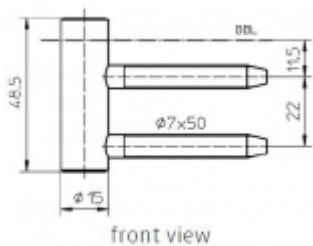

Produktový list

platný k 25. 8. 2024

luxusnikovani.cz
DELIVERED BY EFB

Simonswerk Variant V 4400 WF Nerez kartáčovaná

SIMONSWERK

ID produktu: 5294

Dveřní závěs, zárubňový díl

K pantu je potřeba objednat odpovídající křídlový díl

Bezúdržbový nylonový čep

**Závěs je balen po 20 kusech. V případě
objednání jiného počtu je potřeba počítat s
poplatkem za rozbalení.**

Uvedená cena je za 1 kus

Povrch bronzová barva