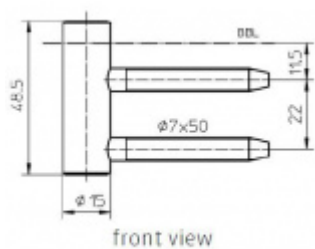

Produktový list

platný k 22. 7. 2024

luxusnikovani.cz
DELIVERED BY EFB

Simonswerk Variant V 4400 WF

SIMONSWERK

Dveřní závěs, zárubňový díl

K pantu je potřeba objednat odpovídající křídlový díl

Bezúdržbový nylonový čep

Závěs je balen po 20 kusech. V případě objednání jiného počtu je potřeba počítat s poplatkem za rozbalení.

Uvedená cena je za 1 kus

Povrch bronzová barva