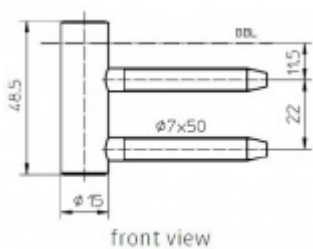

Produktový list

platný k 2. 10. 2024

luxusnikovani.cz
DELIVERED BY EFB

Simonswerk Variant V 4400 WF

SIMONSWERK

Dveřní závěs, zárubňový díl

K pantu je potřeba objednat odpovídající křídlový díl

Bezúdržbový nylonový čep

**Závěs je balen po 20 kusech. V případě
objednání jiného počtu je potřeba počítat s
poplatkem za rozbalení.**

Uvedená cena je za 1 kus

front view