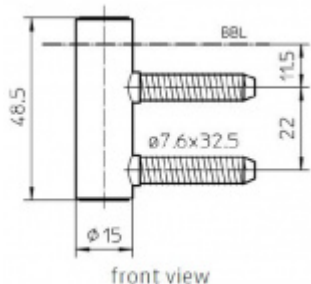

Produktový list

platný k 2. 10. 2024

luxusnikovani.cz
DELIVERED BY EFB

Simonswerk Variant V 4200 WF

SIMONSWERK

ID produktu: 5292

Dveřní závěs, zárubňový díl

K pantu je potřeba objednat odpovídající křídlový díl

Bezúdržbový nylonový čep

Materiál: nikel lesklý

**Závěs je balen po 20 kusech. V případě
objednání jiného počtu je potřeba počítat s
poplatkem za rozbalení.**

Uvedená cena je za 1 kus

Vaše cena bez DPH

119 Kč