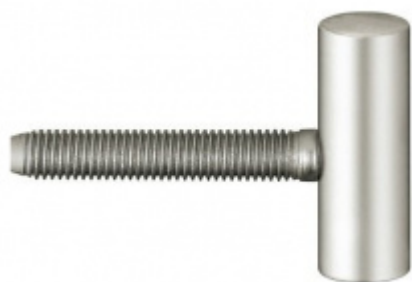

PŘÍSLUŠENSTVÍ

**Simonswerk Variant V
0020**

SIMONSWERK

OD OD 0,94 €

více jak 10 ks