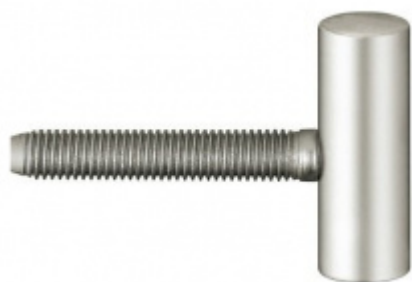

PŘÍSLUŠENSTVÍ

**Simonswerk Variant V
0020**

SIMONSWERK

OD OD 22 Kč

více jak 10 ks