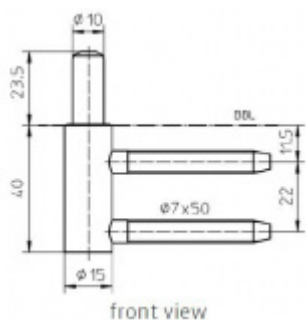

Produktový list

platný k 4. 11. 2024

luxusnikovani.cz
DELIVERED BY EFB

Simonswerk Variant V 3400 WF Matný chrom

SIMONSWERK

ID produktu: 5290

Dveřní závěs, zárubňový díl

K pantu je potřeba objednat odpovídající křídlový díl

Bezúdržbový nylonový čep

**Závěs je balen po 20 kusech. V případě
objednání jiného počtu je potřeba počítat s
poplatkem za rozbalení.**

Uvedená cena je za 1 kus

Povrch bronzová barva