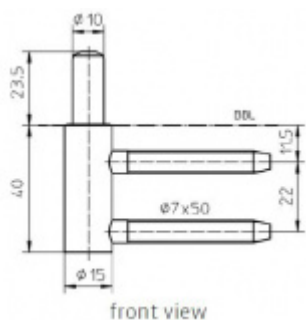

Produktový list

platný k 19. 10. 2024

luxusnikovani.cz
DELIVERED BY EFB

Simonswerk Variant V 3400 WF

SIMONSWERK

Dveřní závěs, zárubňový díl

K pantu je potřeba objednat odpovídající křídlový díl

Bezúdržbový nylonový čep

**Závěs je balen po 20 kusech. V případě
objednání jiného počtu je potřeba počítat s
poplatkem za rozbalení.**

Uvedená cena je za 1 kus