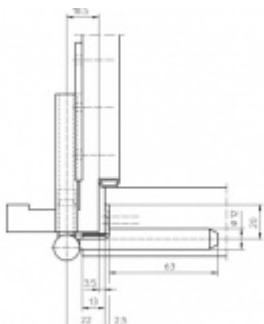

Produktový list

platný k 22. 7. 2024

luxusnikovani.cz
DELIVERED BY EFB

Simonswerk Variant V 0037 WF S

SIMONSWERK

ID produktu: 5279

Dveřní závěs pro falcové dveře, křídlový díl

K pantu je potřeba objednat odpovídající zárubňový díl

Provedení se zajišťovacími čepy

Materiál: nikel

Nosnost 2 ks pantů je 80 kg.

**Závěs je balen po 20 kusech. V případě
objednání jiného počtu je potřeba počítat s
poplatkem za rozbalení.**

Uvedená cena je za 1 kus.