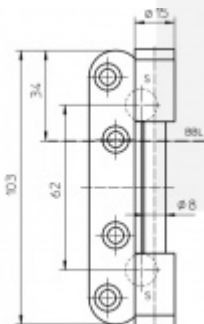

Produktový list

platný k 22. 7. 2024

luxusnikovani.cz
DELIVERED BY EFB

Simonswerk Variant V 0037 WF S

SIMONSWERK

ID produktu: 5279

Dveřní závěs pro falcové dveře, křídlový díl

K pantu je potřeba objednat odpovídající zárubňový díl

Provedení se zajišťovacími čepy

Materiál: nikel

Nosnost 2 ks pantů je 80 kg.

**Závěs je balen po 20 kusech. V případě
objednání jiného počtu je potřeba počítat s
poplatkem za rozbalení.**

Uvedená cena je za 1 kus.