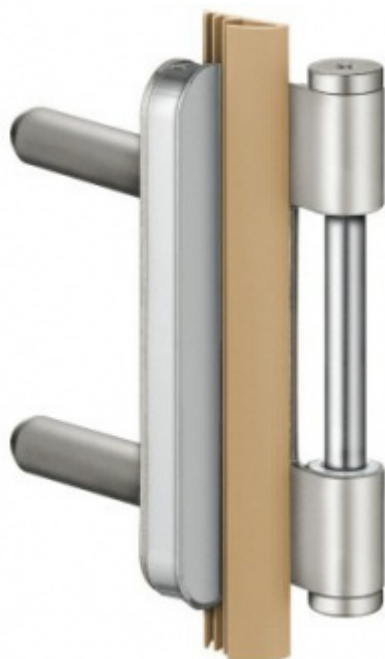

Produktový list

platný k 3. 11. 2024

luxusnikovani.cz
DELIVERED BY EFB

Simonswerk Variant V 0037 WF FD S

SIMONSWERK

ID produktu: 5278

Dveřní závěs pro falcové dveře, křídlový díl

K pantu je potřeba objednat odpovídající zárubňový díl

Příprava pro instalaci těsnění do falcu

Provedení se zajišťovacími čepy

Materiál: nikel

Nosnost 2 ks pantů je 80 kg

**Závěs je balen po 20 kusech. V případě
objednání jiného počtu je potřeba počítat s
poplatkem za rozbalení.**

Uvedená cena je za 1 kus

Vaše cena bez DPH

34,37 €

Vaše cena s DPH

41,58 €

Zobrazit produkt