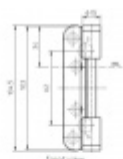

Produktový list

platný k 3. 11. 2024

luxusnikovani.cz
DELIVERED BY EFB

Simonswerk Variant V 0037 WF FD S

SIMONSWERK

ID produktu: 5278

Dveřní závěs pro falcové dveře, křídlový díl

K pantu je potřeba objednat odpovídající zárubňový díl

Příprava pro instalaci těsnění do falcu

Provedení se zajišťovacími čepy

Materiál: nikel

Nosnost 2 ks pantů je 80 kg

**Závěs je balen po 20 kusech. V případě
objednání jiného počtu je potřeba počítat s
poplatkem za rozbalení.**

Uvedená cena je za 1 kus

Vaše cena bez DPH

34,37 €

Vaše cena s DPH

41,58 €

Zobrazit produkt