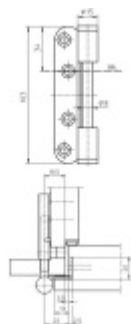

Produktový list

platný k 2. 10. 2024

luxusnikovani.cz
DELIVERED BY EFB

Simonswerk Variant V 0037 WF Bronzová barva

SIMONSWERK

ID produktu: 5275

Dveřní závěs pro falcové dveře, křídlový díl

K pantu je potřeba objednat odpovídající zárubňový díl

Nosnost 2 ks pantů je 80 kg

**Závěs je balen po 20 kusech. V případě
objednání jiného počtu je potřeba počítat s
poplatkem za rozbalení.**

Uvedená cena je za 1 kus.

Povrch bronzová barva

Povrch matný nikel