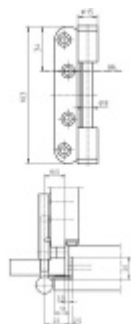

Produktový list

platný k 3. 11. 2024

luxusnikovani.cz
DELIVERED BY EFB

Simonswerk Variant V 0037 WF Nikl lesklý

 SIMONSWERK

ID produktu: 5274

Dveřní závěs pro falcové dveře, křídlový díl

K pantu je potřeba objednat odpovídající zárubňový díl

Nosnost 2 ks pantů je 80 kg

**Závěs je balen po 20 kusech. V případě
objednání jiného počtu je potřeba počítat s
poplatkem za rozbalení.**

Uvedená cena je za 1 kus.

Povrch bronzová barva

Povrch matný nikl