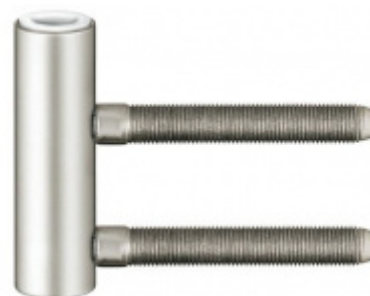

**Simonswerk Variant V
4400 WF 4 NOV**

SIMONSWERK

OD 4,68 €

Termín bude prověřen u
dodavatele