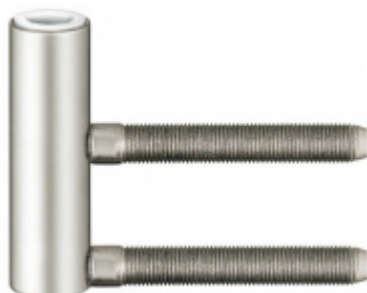

**Simonswerk Variant V
4400 WF 4 NUV**

SIMONSWERK

OD 4,68 €

Termín bude prověřen u
dodavatele