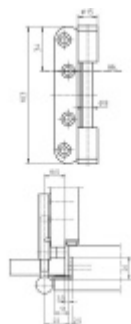

Produktový list

platný k 2. 10. 2024

luxusnikovani.cz
DELIVERED BY EFB

Simonswerk Variant V 0037 WF Nerez kartáčovaná

SIMONSWERK

ID produktu: 5271

Dveřní závěs pro falcové dveře, křídlový díl

K pantu je potřeba objednat odpovídající zárubňový díl

Nosnost 2 ks pantů je 80 kg

**Závěs je balen po 20 kusech. V případě
objednání jiného počtu je potřeba počítat s
poplatkem za rozbalení.**

Uvedená cena je za 1 kus.

Povrch bronzová barva

Povrch matný nikel