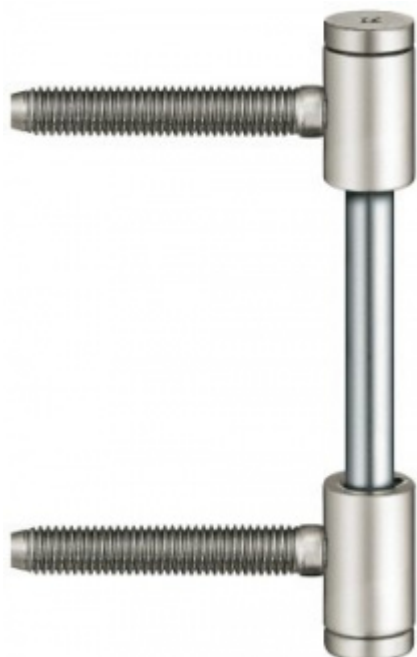

Produktový list

platný k 22. 7. 2024

luxusnikovani.cz
DELIVERED BY EFB

Simonswerk Variant V 0026 WF Matný chrom

SIMONSWERK

ID produktu: 5268

Dveřní závěs pro falcové dveře, křídlový díl

K pantu je potřeba objednat odpovídající zárubňový díl

Nosnost 2 ks pantů je 70 kg

**Závěs je balen po 20 kusech. V případě
objednání jiného počtu je potřeba počítat s
poplatkem za rozbalení.**

Uvedená cena je za 1 kus.

Vaše cena bez DPH

11,79 €

Vaše cena s DPH

14,26 €

Zobrazit produkt