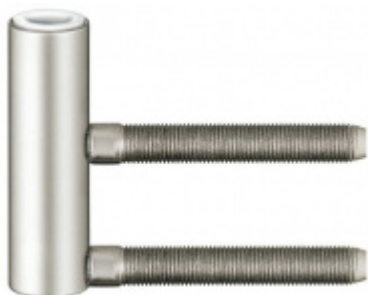

**Simonswerk Variant V
4400 WF 4 NUV**

SIMONSWERK

OD 110 Kč

Termín bude prověřen u
dodavatele