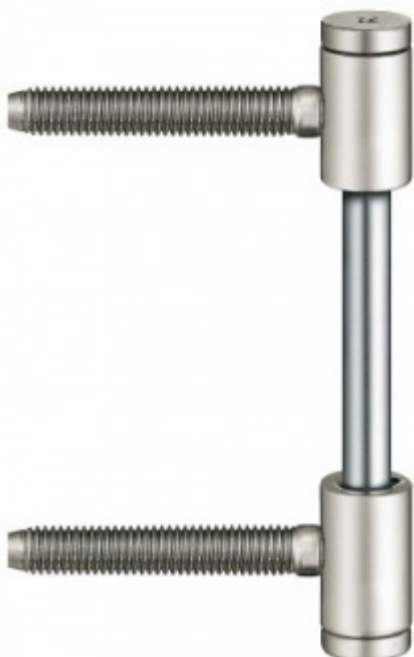

Produktový list

platný k 3. 11. 2024

luxusnikovani.cz
DELIVERED BY EFB

Simonswerk Variant V 0026 WF Bronzová barva

 SIMONSWERK

ID produktu: 5267

Dveřní závěs pro falcové dveře, křídlový díl

K pantu je potřeba objednat odpovídající zárubňový díl

Nosnost 2 ks pantů je 70 kg

**Závěs je balen po 20 kusech. V případě
objednání jiného počtu je potřeba počítat s
poplatkem za rozbalení.**

Uvedená cena je za 1 kus.

Vaše cena bez DPH

9,22 €

Vaše cena s DPH