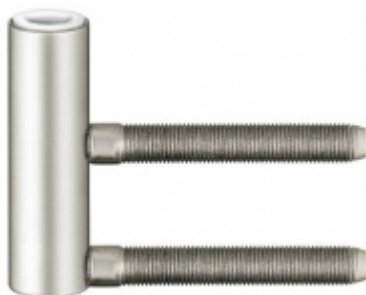

**Simonswerk Variant V
4400 WF 4 NUV**

SIMONSWERK

OD 4,49 €

Termín bude prověřen u
dodavatele