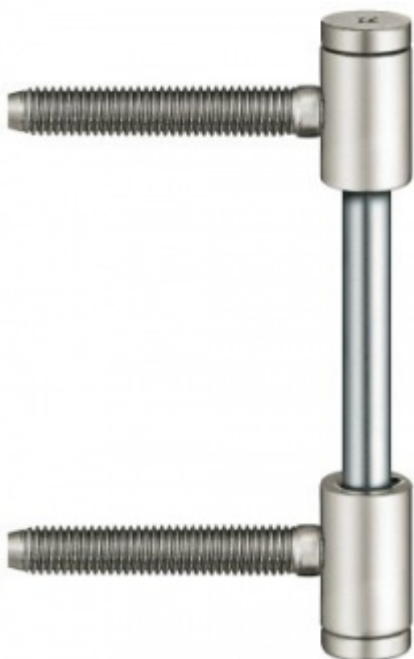

## Simonswerk Variant V 0026 WF Nikl lesklý

 SIMONSWERK

ID produktu: 5266

Dveřní závěs pro falcové dveře, křídlový díl

K pantu je potřeba objednat odpovídající zárubňový díl

Nosnost 2 ks pantů je 70 kg

**Závěs je balen po 20 kusech. V případě  
objednání jiného počtu je potřeba počítat s  
poplatkem za rozbalení.**