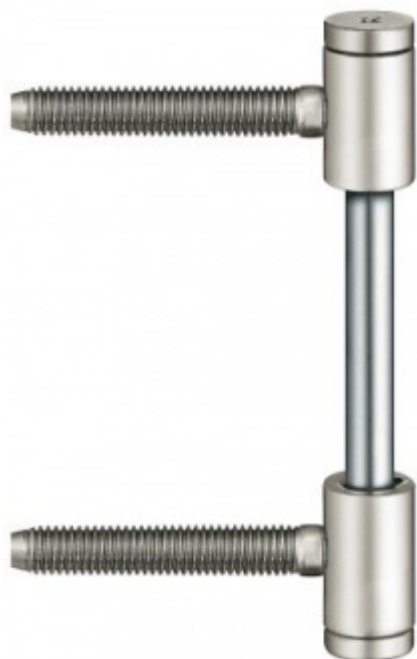

Produktový list

platný k 2. 10. 2024

luxusnikovani.cz
DELIVERED BY EFB

Simonswerk Variant V 0026 WF Matný nikl

SIMONSWERK

ID produktu: 5264

Dveřní závěs pro falcové dveře, křídlový díl

K pantu je potřeba objednat odpovídající zárubňový díl

Nosnost 2 ks pantů je 70 kg

**Závěs je balen po 20 kusech. V případě
objednání jiného počtu je potřeba počítat s
poplatkem za rozbalení.**

Uvedená cena je za 1 kus.

Vaše cena bez DPH

11,79 €

Vaše cena s DPH

14,26 €

Zobrazit produkt