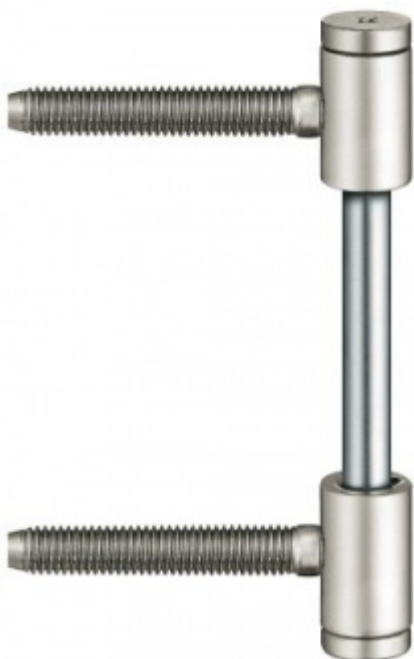

Produktový list

platný k 2. 10. 2024

luxusnikovani.cz
DELIVERED BY EFB

Simonswerk Variant V 0026 WF Nerez kartáčovaná

 SIMONSWERK

ID produktu: 5262

Dveřní závěs pro falcové dveře, křídlový díl

K pantu je potřeba objednat odpovídající zárubňový díl

Nosnost 2 ks pantů je 70 kg

**Závěs je balen po 20 kusech. V případě
objednání jiného počtu je potřeba počítat s
poplatkem za rozbalení.**

Uvedená cena je za 1 kus.

Vaše cena bez DPH

548 Kč

Vaše cena s DPH