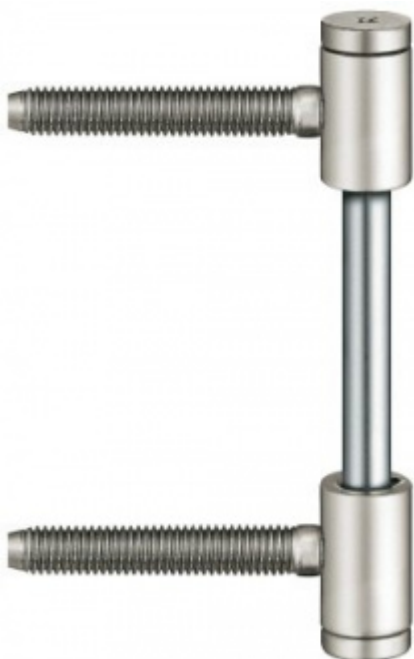

Produktový list

platný k 25. 8. 2024

luxusnikovani.cz
DELIVERED BY EFB

Simonswerk Variant V 0026 WF

SIMONSWERK

Dveřní závěs pro falcové dveře, křídlový díl

K pantu je potřeba objednat odpovídající zárubňový díl

Nosnost 2 ks pantů je 70 kg

**Závěs je balen po 20 kusech. V případě
objednání jiného počtu je potřeba počítat s
poplatkem za rozbalení.**

Uvedená cena je za 1 kus.

Nerez kartáčovaná

[Simonswerk Variant V 0026 WF](#)
[Nerez kartáčovaná](#)