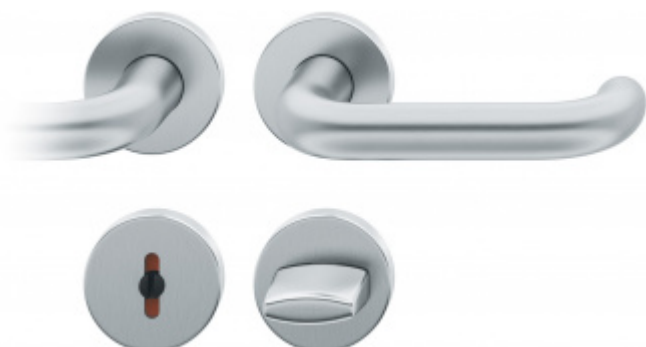

Produktový list

platný k 26. 8. 2024

luxusnikovani.cz
DELIVERED BY EFB

Kování FSB 12 1146 ASL Nerez kartáčovaná, klika / klika, WC uzamykání, čtyřhran 6 mm

FSB

ID produktu: 525

Tento tvar je poměrně často rozšířený na všech trzích. Zvláštním poznávacím znamením modelu FSB 1146 je však kuželovitý krk a zakulacený konec kliky. Dva malé detaily a rázem je na světě nová klika s vlastním designem. Model je dostupný v hliníku, nerez a mosazi.