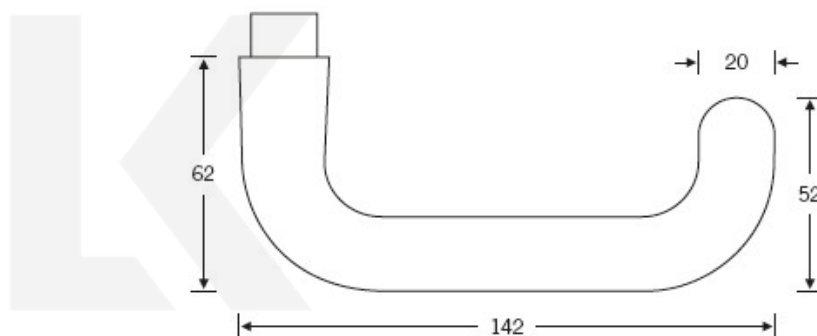

Produktový list

platný k 26. 8. 2024

luxusnikovani.cz
DELIVERED BY EFB

Kování FSB 12 1146 ASL Nerez kartáčovaná, klika / klika, WC uzamykání, čtyřhran 6 mm

FSB

ID produktu: 525

Tento tvar je poměrně často rozšířený na všech trzích. Zvláštním poznávacím znamením modelu FSB 1146 je však kuželovitý krk a zakulacený konec kliky. Dva malé detaily a rázem je na světě nová klika s vlastním designem. Model je dostupný v hliníku, nerez a mosazi.