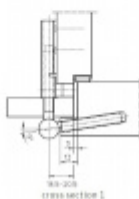

Produktový list

platný k 27. 9. 2024

luxusnikovani.cz
DELIVERED BY EFB

Simonswerk Variant V 0020 Bronzová barva

 SIMONSWERK

ID produktu: 5248

Dveřní závěs pro falcové dveře, křídlový díl

K pantu je potřeba objednat odpovídající zárubňový díl

Nosnost 2 ks pantů je 40 kg

**Závěs je balen po 20 kusech. V případě
objednání jiného počtu je potřeba počítat s
poplatkem za rozbalení.**

Uvedená cena je za 1 kus.

Povrch bronzová barva

Povrch matný chrom