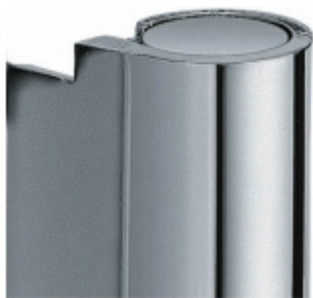

Nerez leštěná

Vaše cena bez DPH

Vaše cena s DPH

71 Kč

85,91 Kč

Zobrazit produkt