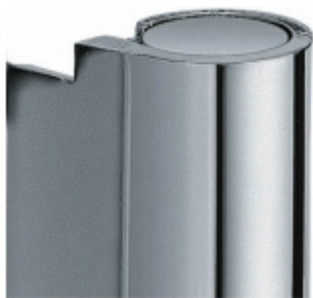

## Simonswerk Variant V 0020 Nikl lesklý

 SIMONSWERK

ID produktu: 5247

Dveřní závěs pro falcové dveře, křídlový díl

K pantu je potřeba objednat odpovídající zárubňový díl

Nosnost 2 ks pantů je 40 kg

**Závěs je balen po 20 kusech. V případě objednání jiného počtu je potřeba počítat s poplatkem za rozbalení.**

Uvedená cena je za 1 kus.

Povrch bronzová barva

Povrch matný chrom

Povrch matný nikl

Povrch leštěná mosaz

Nerez kartáčovaná

Nerez leštěná

**Vaše cena bez DPH**