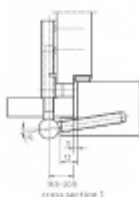

Produktový list

platný k 27. 9. 2024

luxusnikovani.cz
DELIVERED BY EFB

Simonswerk Variant V 0020 Nikl lesklý

SIMONSWERK

ID produktu: 5247

Dveřní závěs pro falcové dveře, křídlový díl

K pantu je potřeba objednat odpovídající zárubňový díl

Nosnost 2 ks pantů je 40 kg

Závěs je balen po 20 kusech. V případě objednání jiného počtu je potřeba počítat s poplatkem za rozbalení.

Uvedená cena je za 1 kus.

Povrch bronzová barva