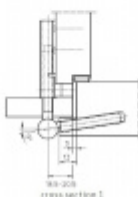

Produktový list

platný k 27. 9. 2024

luxusnikovani.cz
DELIVERED BY EFB

Simonswerk Variant V 0020 Nikl lesklý

SIMONSWERK

ID produktu: 5247

Dveřní závěs pro falcové dveře, křídlový díl

K pantu je potřeba objednat odpovídající zárubňový díl

Nosnost 2 ks pantů je 40 kg

Závěs je balen po 20 kusech. V případě objednání jiného počtu je potřeba počítat s poplatkem za rozbalení.

Uvedená cena je za 1 kus.

Povrch bronzová barva