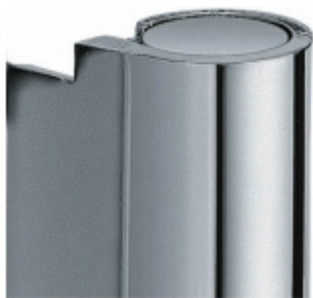

Nerez leštěná

Vaše cena bez DPH

23 Kč

Vaše cena s DPH

27,83 Kč

Dostupnost

více jak 10 ks

Zobrazit produkt