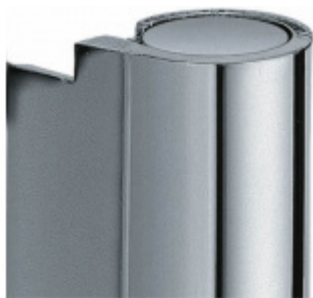

## Simonswerk Variant V 0020 Pozink ocel

 SIMONSWERK

ID produktu: 5246

Dveřní závěs pro falcové dveře, křídlový díl

K pantu je potřeba objednat odpovídající zárubňový díl

Nosnost 2 ks pantů je 40 kg

**Závěs je balen po 20 kusech. V případě  
objednání jiného počtu je potřeba počítat s  
poplatkem za rozbalení.**

Uvedená cena je za 1 kus.

Povrch bronzová barva

Povrch matný chrom

Povrch matný nikl

Povrch leštěná mosaz

Nerez kartáčovaná

Nerez leštěná

**Vaše cena bez DPH**