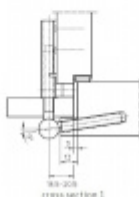

Produktový list

platný k 27. 9. 2024

luxusnikovani.cz
DELIVERED BY EFB

Simonswerk Variant V 0020 Pozink ocel

SIMONSWERK

ID produktu: 5246

Dveřní závěs pro falcové dveře, křídlový díl

K pantu je potřeba objednat odpovídající zárubňový díl

Nosnost 2 ks pantů je 40 kg

**Závěs je balen po 20 kusech. V případě
objednání jiného počtu je potřeba počítat s
poplatkem za rozbalení.**

Uvedená cena je za 1 kus.

Povrch bronzová barva