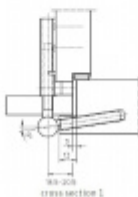

Simonswerk Variant V 0020 Nerez kartáčovaná

SIMONSWERK

ID produktu: 5243

Dveřní závěs pro falcové dveře, křídlový díl

K pantu je potřeba objednat odpovídající zárubňový díl

Nosnost 2 ks pantů je 40 kg

**Závěs je balen po 20 kusech. V případě
objednání jiného počtu je potřeba počítat s
poplatkem za rozbalení.**

Uvedená cena je za 1 kus.

Povrch bronzová barva