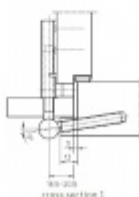

Produktový list

platný k 27. 9. 2024

luxusnikovani.cz
DELIVERED BY EFB

Simonswerk Variant V 0020

SIMONSWERK

Dveřní závěs pro falcové dveře, křídlový díl

K pantu je potřeba objednat odpovídající zárubňový díl

Nosnost 2 ks pantů je 40 kg

Závěs je balen po 20 kusech. V případě objednání jiného počtu je potřeba počítat s poplatkem za rozbalení.

Uvedená cena je za 1 kus.

Povrch bronzová barva