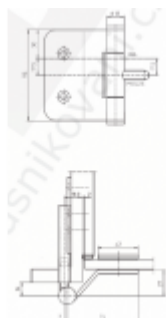

Produktový list

platný k 22. 7. 2024

luxusnikovani.cz
DELIVERED BY EFB

Simonswerk Variant VG 4790

 SIMONSWERK

Dveřní pant pro celoskleněné dveře

Instalace do obložkové, rámové nebo ocelové zárubně

Vhodné pro sklo tloušťky 8 a 10 mm

Nosnost 2 kusů pantů je 60 kg

K pantu je potřeba samostatně objednat upevňovací element do zárubně.

Panty jsou baleny po 2 ks. Objednat lze i lichý počet, je ale potřeba počítat s příplatkem za rozbalení.