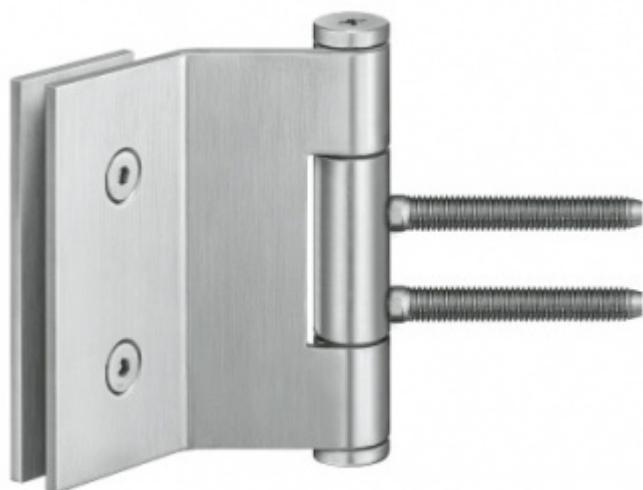

Produktový list

platný k 25. 8. 2024

luxusnikovani.cz
DELIVERED BY EFB

Simonswerk Variant VG 3990 K

SIMONSWERK

Dveřní pant pro celoskleněné dveře

Instalace do obložkové nebo rámové zárubně

Vhodné pro sklo tloušťky 8 a 10 mm

Nosnost 2 kusů pantů je 60 kg

K pantu je potřeba samostatně objednat upevňovací element do zárubně.

Panty jsou baleny po 2 ks. Objednat lze i lichý počet, je ale potřeba počítat s příplatkem za rozbalení.

Uvedená cena je za 1 kus

Nerez kartáčovaná

[Simonswerk Variant VG 3990 K](#)
[Nerez kartáčovaná, Levé provedení](#)

DETAIL

Termín bude prověřen u dodavatele **59,57 € bez DPH**
72,09 € s DPH

[Simonswerk Variant VG 3990 K](#)
[Nerez kartáčovaná, Pravé provedení](#)

DETAIL

Termín bude prověřen u dodavatele **59,57 € bez DPH**
72,09 € s DPH

Matný chrom

[Simonswerk Variant VG 3990 K](#)
[Matný chrom, Pravé provedení](#)

DETAIL

Termín bude prověřen u dodavatele **43,91 € bez DPH**
53,14 € s DPH

[Simonswerk Variant VG 3990 K](#)
[Matný chrom, Levé provedení](#)

DETAIL

Termín bude prověřen u dodavatele **43,91 € bez DPH**
53,14 € s DPH