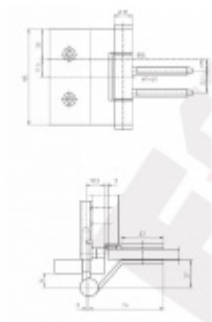

Produktový list

platný k 25. 8. 2024

luxusnikovani.cz
DELIVERED BY EFB

Simonswerk Variant VG 3990 K

SIMONSWERK

Dveřní pant pro celoskleněné dveře

Instalace do obložkové nebo rámové zárubně

Vhodné pro sklo tloušťky 8 a 10 mm

Nosnost 2 kusů pantů je 60 kg

K pantu je potřeba samostatně objednat upevňovací element do zárubně.

Panty jsou baleny po 2 ks. Objednat lze i lichý počet, je ale potřeba počítat s příplatkem za rozbalení.

Uvedená cena je za 1 kus

Nerez kartáčovaná

[Simonswerk Variant VG 3990 K](#)
[Nerez kartáčovaná, Levé provedení](#)

DETAIL

Termín bude prověřen u dodavatele **59,57 € bez DPH**
72,09 € s DPH

[Simonswerk Variant VG 3990 K](#)
[Nerez kartáčovaná, Pravé provedení](#)

DETAIL

Termín bude prověřen u dodavatele **59,57 € bez DPH**
72,09 € s DPH

Matný chrom

[Simonswerk Variant VG 3990 K](#)
[Matný chrom, Pravé provedení](#)

DETAIL

Termín bude prověřen u dodavatele **43,91 € bez DPH**
53,14 € s DPH

[Simonswerk Variant VG 3990 K](#)
[Matný chrom, Levé provedení](#)

DETAIL

Termín bude prověřen u dodavatele **43,91 € bez DPH**
53,14 € s DPH