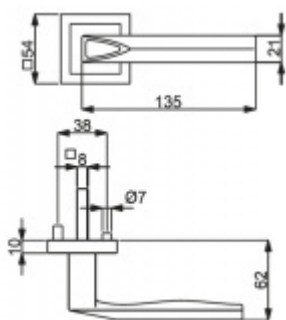

Sada kování obsahuje spojovací materiál a čtyřhran pro tloušťku dveří 38-42 mm.

Větší tloušťka dveří je možná dle zadání. Příplatek cca 100,- Kč / sada

Čtyřhran u WC zamykání má rozměr 8x8 mm.

Cylindrák vložka