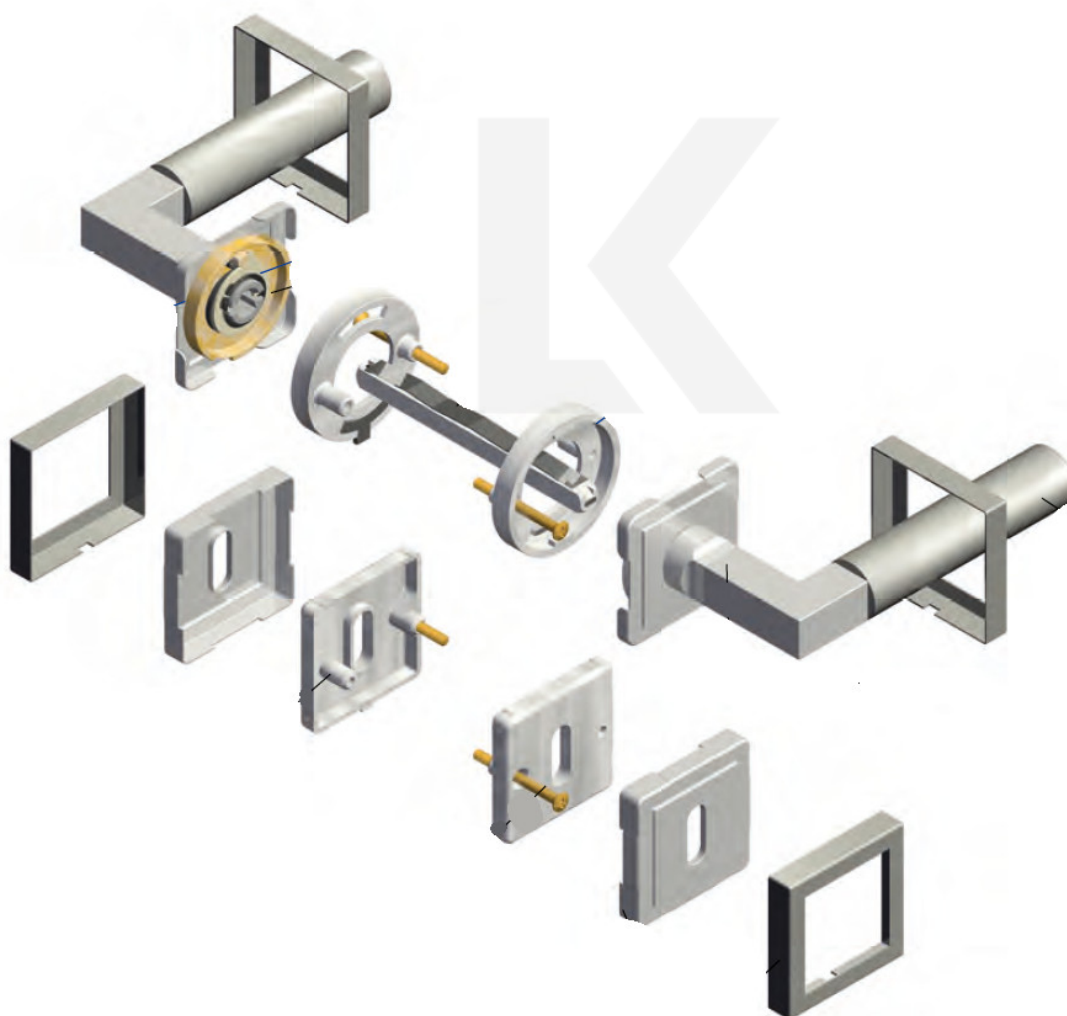

Vaše cena bez DPH

2 688 Kč

Vaše cena s DPH

3 252,48 Kč

Zobrazit produkt

TECHNICKÉ DETAILY