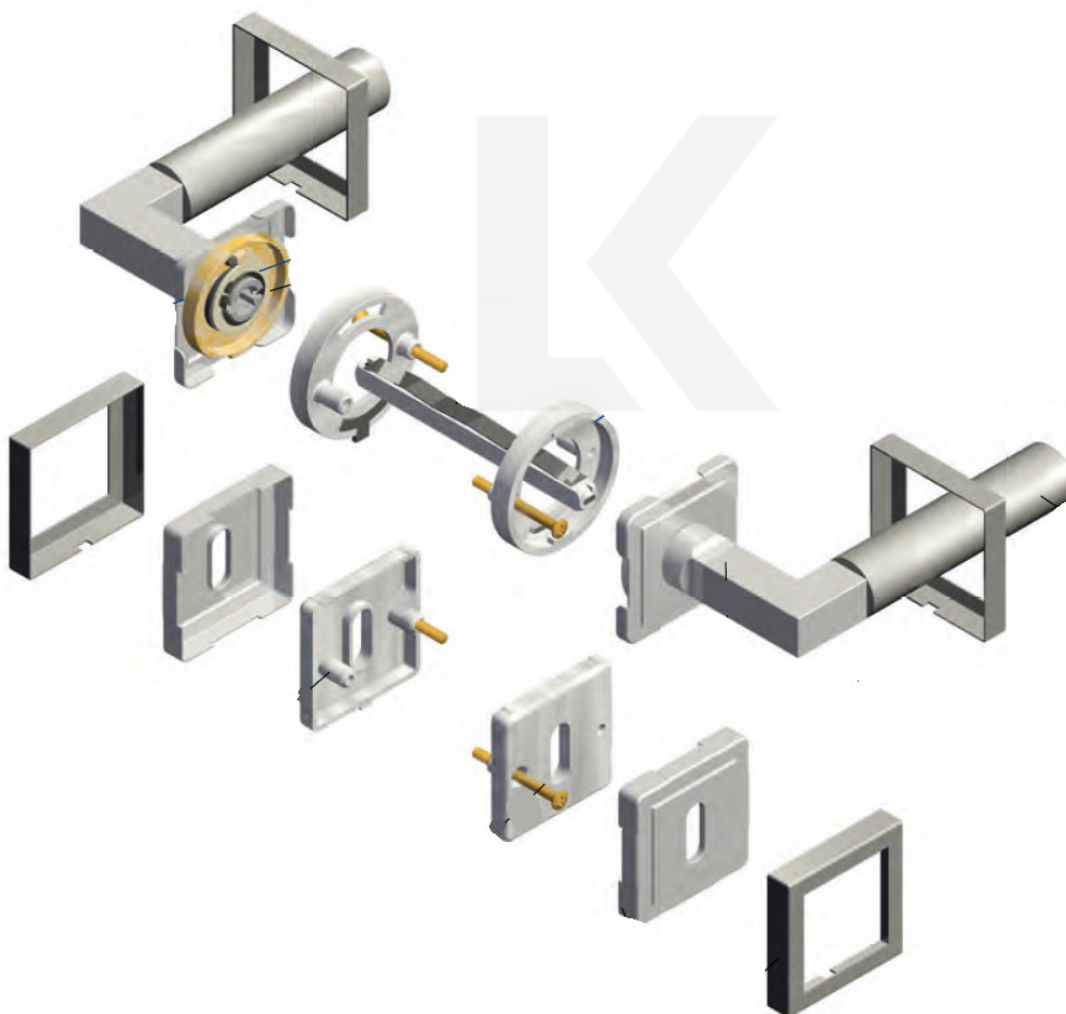

Vaše cena bez DPH

2 832 Kč

Vaše cena s DPH

3 426,72 Kč

Zobrazit produkt

TECHNICKÉ DETAILY