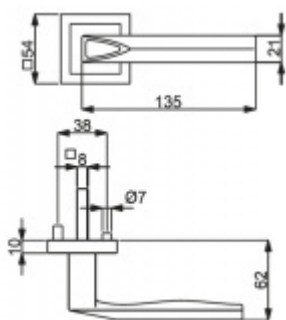

Sada kování obsahuje spojovací materiál a čtyřhran pro tloušťku dveří 38-42 mm.

Větší tloušťka dveří je možná dle zadání. Příplatek cca 100,- Kč / sada

Čtyřhran u WC zamykání má rozměr 8x8 mm.

Cylindrická vložka