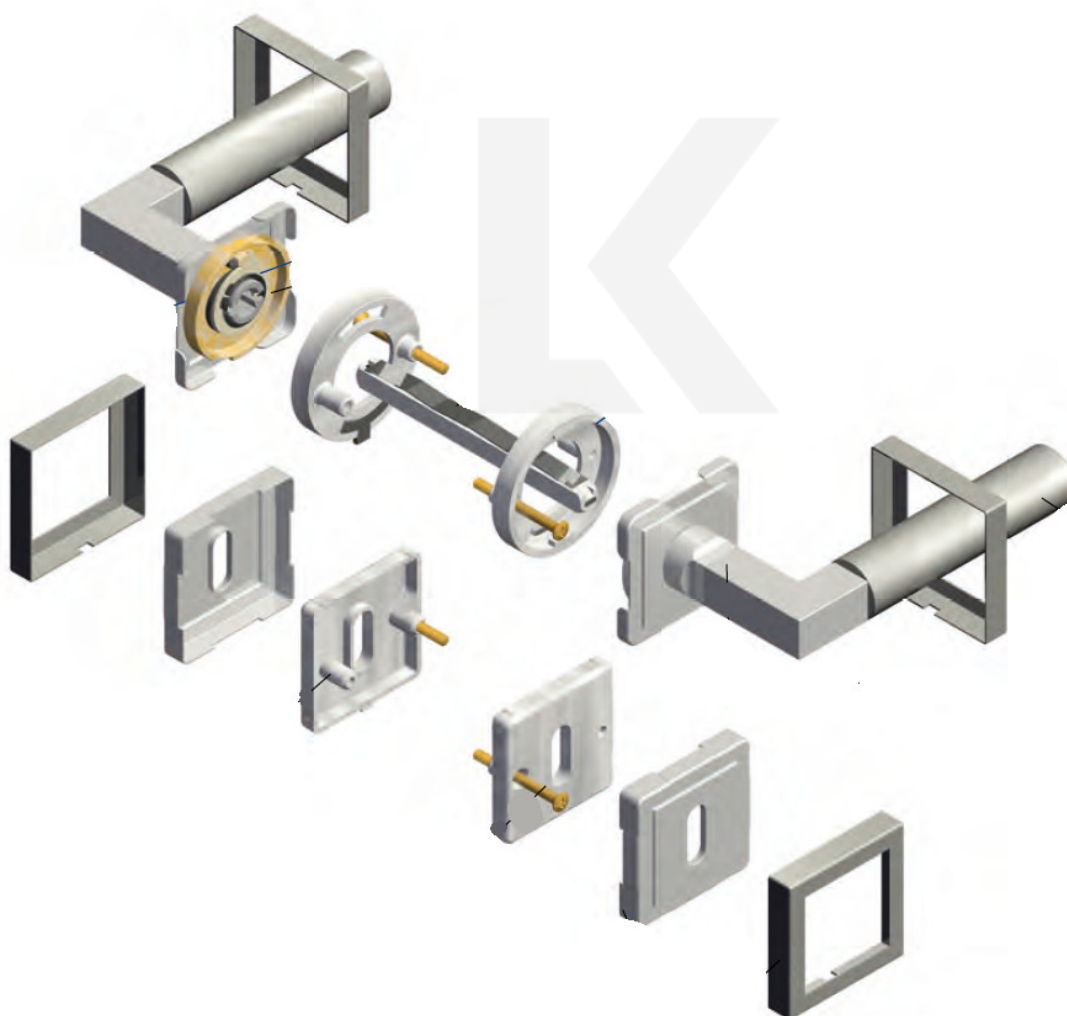

Vaše cena bez DPH

2 832 Kč

Vaše cena s DPH

3 426,72 Kč

[Zobrazit produkt](#)

TECHNICKÉ DETAILY