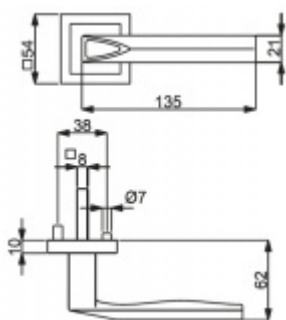

Sada kování obsahuje spojovací materiál a čtyřhran pro tloušťku dveří 38-42 mm.

Větší tloušťka dveří je možná dle zadání. Příplatek cca 100,- Kč / sada

Čtyřhran u WC zamykání má rozměr 8x8 mm.

Cylindrická vločka