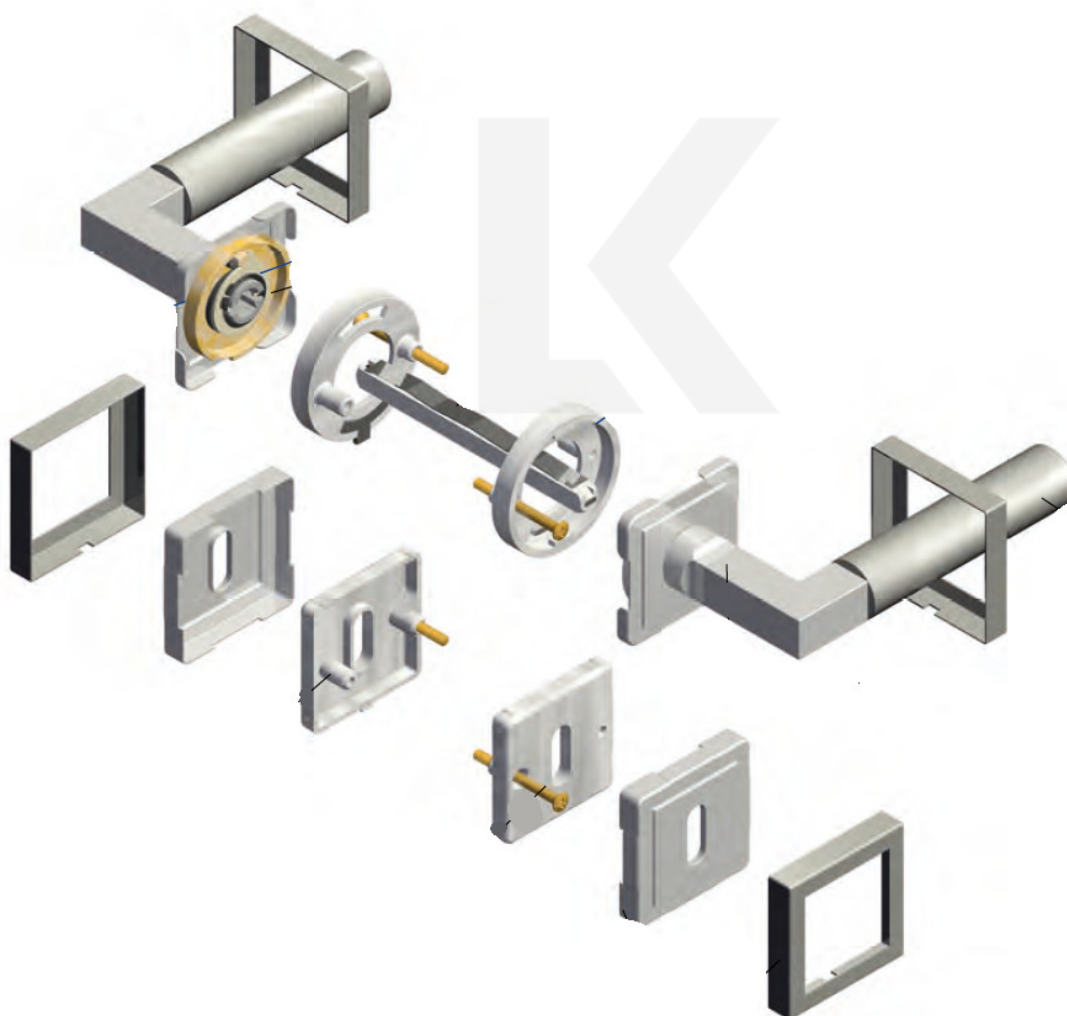

Cylindrická vločka

WC uzamykání

Sada klika/rozeta

Vaše cena bez DPH

95,87 €

Vaše cena s DPH

116,01 €

Zobrazit produkt

TECHNICKÉ DETAILY