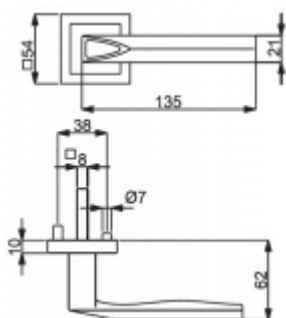

Produktový list

platný k 23. 7. 2024

luxusnikovani.cz
DELIVERED BY EFB

Súdmetall Pyramide Square-R, nerez vzhled, fosforeskující, TopSpeed klika / klika, Cylindrická vločka

ID produktu: 5210

PLU: 32.51.5310

Sada kování pro interiérové dveře v objektovém standardu dle EN 1906 (3. třída)

Klika je osazena pevně na rozetě s bajonetovým mechanismem.

Na dveřní klice je aplikován reflexní prvek. Ve dne se element nabije a v noci lehce svítí po dobu až 8 hodin. Orientujte se i v noci.

Kování je vyrobeno z masivní mosazi s povrchovou úpravou nerez vzhled nebo chrom leštěný.

Kování je možné použít také pro interiérové dveře s vysokým zatížením ve veřejných objektech.

- 12 let záruka na funkci
- Objektové provedení i pro standardní interiérové dveře
- Ocelová konstrukce pod rozetami
- Extrémně rychlá a bezchybná montáž
- Klika pevně spojená s rozetou a pružinovým mechanismem.

Sada kování obsahuje spojovací materiál a čtyřhran pro tloušťku dveří 38-42 mm.

Větší tloušťka dveří je možná dle zadání. Příplatek cca 100,- Kč / sada

Čtyřhran u WC zamykání má rozměr 8x8 mm.