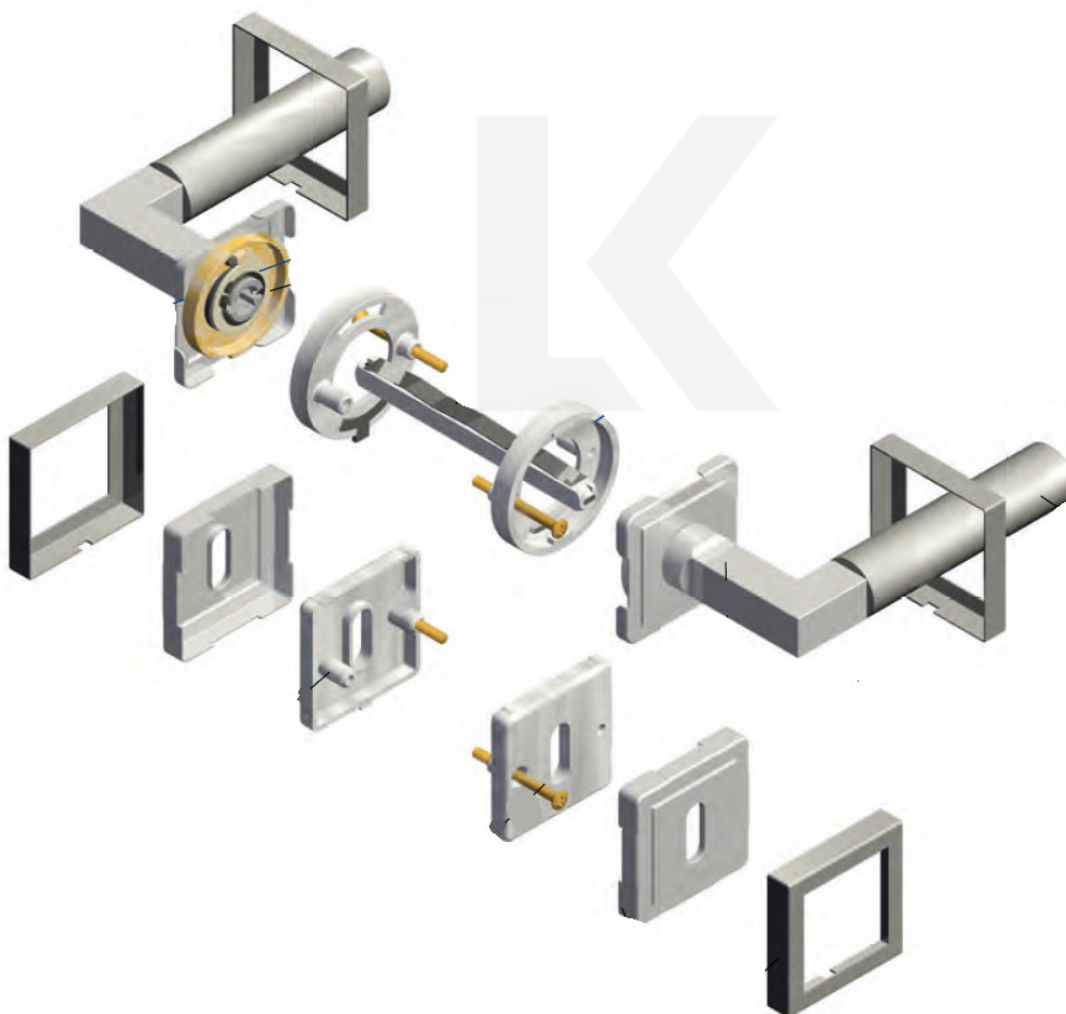

Vaše cena bez DPH

2 253 Kč

Vaše cena s DPH

2 726,13 Kč

Zobrazit produkt

TECHNICKÉ DETAILY