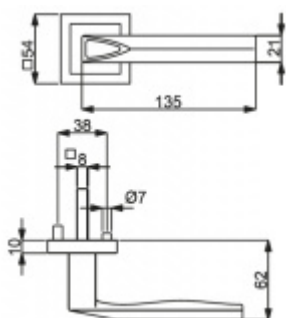

Produktový list

platný k 4. 7. 2024

luxusnikovani.cz
DELIVERED BY EFB

Súdmetall Pyramide Square-R, nerez vzhled, fosforeskující, TopSpeed klika / klika, Obyčejný klíč

ID produktu: 5209

PLU: 32.51.5300

Sada kování pro interiérové dveře v objektovém standardu dle EN 1906 (3. třída)

Klika je osazena pevně na rozetě s bajonetovým mechanismem.

Na dveřní klice je aplikován reflexní prvek. Ve dne se element nabije a v noci lehce svítí po dobu až 8 hodin. Orientujte se i v noci.

Kování je vyrobeno z masivní mosazi s povrchovou úpravou nerez vzhled nebo chrom leštěný.

Kování je možné použít také pro interiérové dveře s vysokým zatížením ve veřejných objektech.

- 12 let záruka na funkci
- Objektové provedení i pro standardní interiérové dveře
- Ocelová konstrukce pod rozetami
- Extrémně rychlá a bezchybná montáž
- Klika pevně spojená s rozetou a pružinovým mechanismem.

Sada kování obsahuje spojovací materiál a čtyřhran pro tloušťku dveří 38-42 mm.

Větší tloušťka dveří je možná dle zadání. Příplatek cca 100,- Kč / sada

Čtyřhran u WC zamykání má rozměr 8x8 mm.