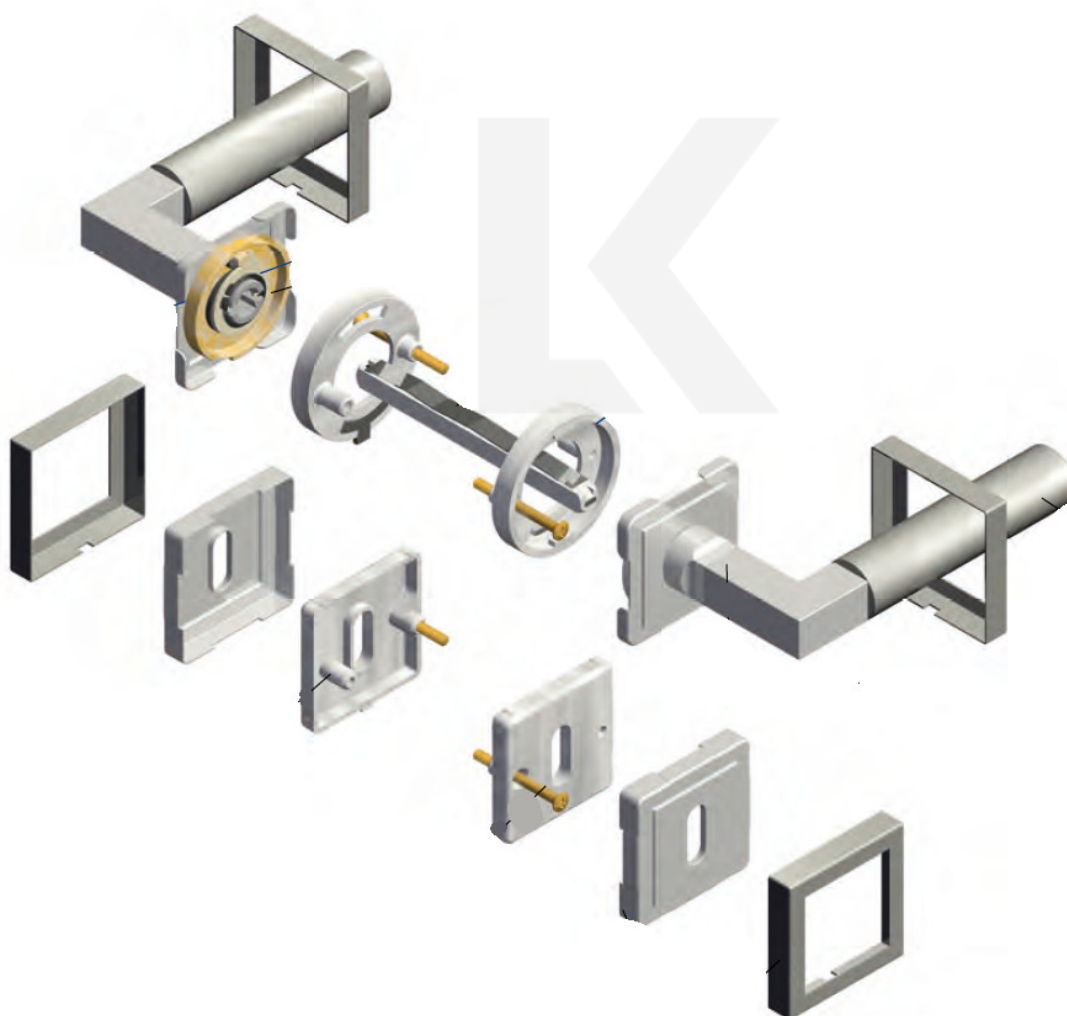

Vaše cena bez DPH

95,87 €

Vaše cena s DPH

116,01 €

Zobrazit produkt

TECHNICKÉ DETAILY