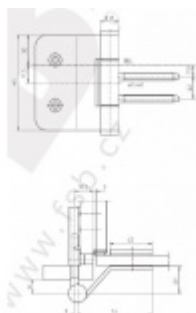

Produktový list

platný k 25. 8. 2024

luxusnikovani.cz
DELIVERED BY EFB

Simonswerk Variant VG 3990

SIMONSWERK

Dveřní pant pro celoskleněné dveře

Instalace do obložkové nebo rámové zárubně

Vhodné pro sklo tloušťky 8 a 10 mm

Nosnost 2 kusů pantů je 60 kg

K pantu je potřeba samostatně objednat upevňovací element do zárubně.

Panty jsou baleny po 2 ks. Objednat lze i lichý počet, je ale potřeba počítat s příplatkem za rozbalení.

Uvedená cena je za 1 kus

Nerez kartáčovaná

[Simonswerk Variant VG 3990](#)
[Nerez kartáčovaná, Levé provedení](#)

DETAIL

Termín bude prověřen u dodavatele **59,57 € bez DPH**
72,09 € s DPH

[Simonswerk Variant VG 3990](#)
[Nerez kartáčovaná, Pravé provedení](#)

DETAIL

Termín bude prověřen u dodavatele **59,57 € bez DPH**
72,09 € s DPH

Matný chrom

[Simonswerk Variant VG 3990](#)
[Matný chrom, Levé provedení](#)

DETAIL

Termín bude prověřen u dodavatele **45,32 € bez DPH**
54,84 € s DPH

[Simonswerk Variant VG 3990](#)
[Matný chrom, Pravé provedení](#)

DETAIL

Termín bude prověřen u dodavatele **45,32 € bez DPH**
54,84 € s DPH