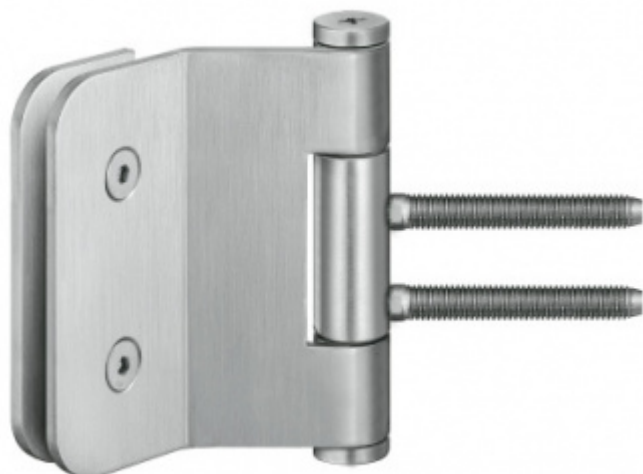

Produktový list

platný k 25. 8. 2024

luxusnikovani.cz
DELIVERED BY EFB

Simonswerk Variant VG 3990

SIMONSWERK

Dveřní pant pro celoskleněné dveře

Instalace do obložkové nebo rámové zárubně

Vhodné pro sklo tloušťky 8 a 10 mm

Nosnost 2 kusů pantů je 60 kg

K pantu je potřeba samostatně objednat upevňovací element do zárubně.

Panty jsou baleny po 2 ks. Objednat lze i lichý počet, je ale potřeba počítat s příplatkem za rozbalení.

Uvedená cena je za 1 kus

Nerez kartáčovaná

[Simonswerk Variant VG 3990](#)
[Nerez kartáčovaná, Levé provedení](#)

DETAIL

Termín bude prověřen u dodavatele **59,57 € bez DPH**
72,09 € s DPH

[Simonswerk Variant VG 3990](#)
[Nerez kartáčovaná, Pravé provedení](#)

DETAIL

Termín bude prověřen u dodavatele **59,57 € bez DPH**
72,09 € s DPH

Matný chrom

[Simonswerk Variant VG 3990](#)
[Matný chrom, Levé provedení](#)

DETAIL

Termín bude prověřen u dodavatele **45,32 € bez DPH**
54,84 € s DPH

[Simonswerk Variant VG 3990](#)
[Matný chrom, Pravé provedení](#)

DETAIL

Termín bude prověřen u dodavatele **45,32 € bez DPH**
54,84 € s DPH