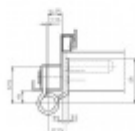

Produktový list

platný k 25. 8. 2024

luxusnikovani.cz
DELIVERED BY EFB

Simonswerk Variant VN 8948/160 Nerez kartáčovaná

SIMONSWERK

ID produktu: 5135

Závěs pro falcové dveře v objektovém provedení s vysokým zatížením do kovové zárubně