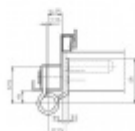

Produktový list

platný k 2. 10. 2024

luxusnikovani.cz
DELIVERED BY EFB

Simonswerk Variant VN 8948/160

 SIMONSWERK

Závěs pro falcové dveře v objektovém provedení s vysokým zatížením do kovové zárubně

Odolný proti ohni a kouři

Provedení pravolevé

Nosnost páru pantů: 160 kg

K pantu je potřeba samostatně objednat seřizovatelnou kapsu VN do zárubně.

Baleno po 2 ks. Lze objednat i jiný počet, je však potřeba počítat s příplatkem za rozbalení.