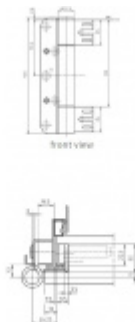

Produktový list

platný k 2. 10. 2024

luxusnikovani.cz
DELIVERED BY EFB

Simonswerk Variant VN 8938/160 FD

 SIMONSWERK

Závěs pro falcové dveře v objektovém provedení s vysokým zatížením do kovové zárubně

Odolný proti ohni a kouři

Příprava pro instalaci těsnění do falcu

Provedení pravolevé

Nosnost páru pantů: 160 kg

K pantu je potřeba samostatně objednat seřizovatelnou kapsu VN do zárubně.

Baleno po 2 ks. Lze objednat i jiný počet, je však potřeba počítat s příplatkem za rozbalení.