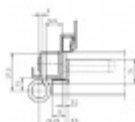

Produktový list

platný k 3. 11. 2024

luxusnikovani.cz
DELIVERED BY EFB

Simonswerk Variant VN 8938/160 Nerez kartáčovaná

SIMONSWERK

ID produktu: 5122

Závěs pro falcové dveře v objektovém provedení s vysokým zatížením do kovové zárubně