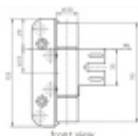

Produktový list

platný k 22. 7. 2024

luxusnikovani.cz
DELIVERED BY EFB