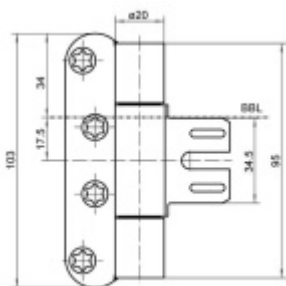

Produktový list

platný k 24. 8. 2024

luxusnikovani.cz
DELIVERED BY EFB