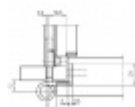

front view

casing frame

Simonswerk Variant VN 3939/100 Matný chrom

 SIMONSWERK

ID produktu: 5095

Závěs pro falcové dveře v objektovém provedení s vysokým zatížením

Odolný proti ohni a kouři

Provedení pravolevé