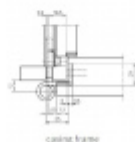

front view

casing frame

## Simonswerk Variant VN 3939/100 Nerez kartáčovaná

 SIMONSWERK

ID produktu: 5092

Závěs pro falcové dveře v objektovém provedení s vysokým zatížením

Odolný proti ohni a kouři

Provedení pravolevé

Nosnost páru pantů: 100 kg